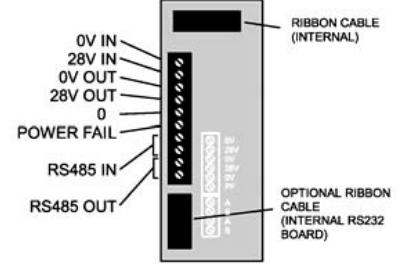

MEKANİK ÖZELLİKLER

BOYUTLAR [MM] (Y X G X D)	165 x 254 x 50
AĞIRLIK	1.7kg (yaklaşık)
ÇALIŞMA SICAKLIĞI	+5°C to +45°C
BAĞIL NEM	5% - 95% yoğuşmasız

ELEKTRİKSEL ÖZELLİKLER

ÇALIŞMA GERİLİMİ	18 ila 32 Vdc
ÇALIŞMA AKIM TERMİNALİ	90mA (Sükunet) 120m (Alarm)
	Maksimum enkesit 2.5mm²

LED GÖSTERGELER	Yangın, Arıza, Devre Dışı Kalma, Kabul Etme, Sesi Kapatma, Güç, İletişim, Kayıp

KULLANICI DENETİMLERİ (AKTİF)¹	Anahtarlı şalter devreye alındı - Sistem Sıfırlama, Sesi Alarmlar, Sesi Kapat/ Aç, Sessize Al, Kabul Et ve Otosinama