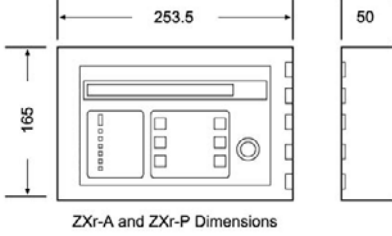

MEKANİK ÖZELLİKLER

BOYUTLAR [MM] (Y X G X D)	165 x 254 x 50
AĞIRLIK	1.7kg (yaklaşık)
ÇALIŞMA SICAKLIĞI	+5°C to +45°C
BAĞIL NEM	5% - 95% yoğuşmasız

ELEKTRİKSEL ÖZELLİKLER

ÇALIŞMA GERİLİMİ	18 ila 32 Vdc
ÇALIŞMA AKIM TERMİNALİ	90mA (Sükunet) 120m (Alarm)
	Maksimum enkesit 2.5mm ²