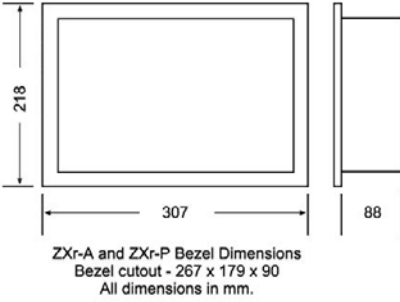

MEKANİK ÖZELLİKLER

BOYUTLAR [MM] (Y X G X D)	165 x 254 x 50
AĞIRLIK	1.7kg (yaklaşık)
ÇALIŞMA SICAKLIĞI	+5°C to +45°C
BAĞIL NEM	5% - 95% yoğuşmasız

ELEKTRİKSEL ÖZELLİKLER

ÇALIŞMA GERİLİMİ	18 ila 32 Vdc
ÇALIŞMA AKIM TERMİNALİ	90mA (Sükunet) 120m (Alarm)
	Maksimum enkesit 2.5mm ²