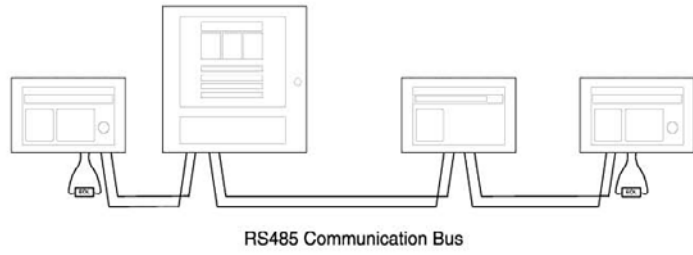

MEKANİK ÖZELLİKLER

BOYUTLAR [MM] (Y X G X D)	165 x 254 x 50
AĞIRLIK	1.7kg (yaklaşık)
ÇALIŞMA SICAKLIĞI	+5°C to +45°C
BAĞIL NEM	5% - 95% yoğuşmasız

ELEKTRİKSEL ÖZELLİKLER

ÇALIŞMA GERİLİMİ	18 ila 32 Vdc
ÇALIŞMA AKIM TERMİNALİ	90mA (Sükunet) 120m (Alarm)
	Maksimum enkesit 2.5mm²

LED GÖSTERGELER	Yangın, Arıza, Devre Dışı Kalma, Kabul Etme, Sesi Kapatma, Güç, İletişim, Kayıp

KULLANICI DENETİMLERİ (AKTİF)¹	Anahtarlı şalter devreye alındı - Sistem Sıfırlama, Sesi Alarmlar, Sesi Kapat/ Aç, Sessize Al, Kabul Et ve Otosinama

PARÇA NUMARALARI

709-601-001	Morley-IAS Aktif Repetörler
709-701-001	Morley-IAS Pasif Repetör
709-752	Morley-IAS Paslanmaz Çelik Yarı Gömme Aktif Repetör
020-835	Morley-IAS repetörler için yedek anahtarlı şalter ve anahtarlar
002-600-002	Aktif ve Pasif Repetörler için Çerçeve Kiti
795-004-001	RS485 İletişim Modülü

Ayrıntılı bilgi için

www.hls-turkey.com

Honeywell Teknoloji A.Ş.

Çayırıolu Sok. No.7 Üçgen Plaza
İçereköy 34752 İstanbul Türkiye

Tel: +90 (216) 578 71 00

E-mail: hsf_turkey@honeywell.com

Burada belirtilen veya diğer Morley-IAS ürünleri için yerel distribütörünüzle, Morley-IAS İşletme Müdürü veya aşağıdaki iletişim bilgilerimizden bizimle iletişime geçebilirsiniz. Morley-IAS yangın endüstrisinde faaliyet gösteren profesyoneller için kontrol panel çözümü sunmakta ve cihaz ortaklarımızı desteklemektedir.

*Desteklenen üçüncü taraf cihazlara ilişkin uyumluluk bilgilerine ilişkin bizimle iletişime geçebilirsiniz.

Honeywell

HMIAS_UK_Repeater | 01 | 09/16
© 2016 Honeywell International Inc.